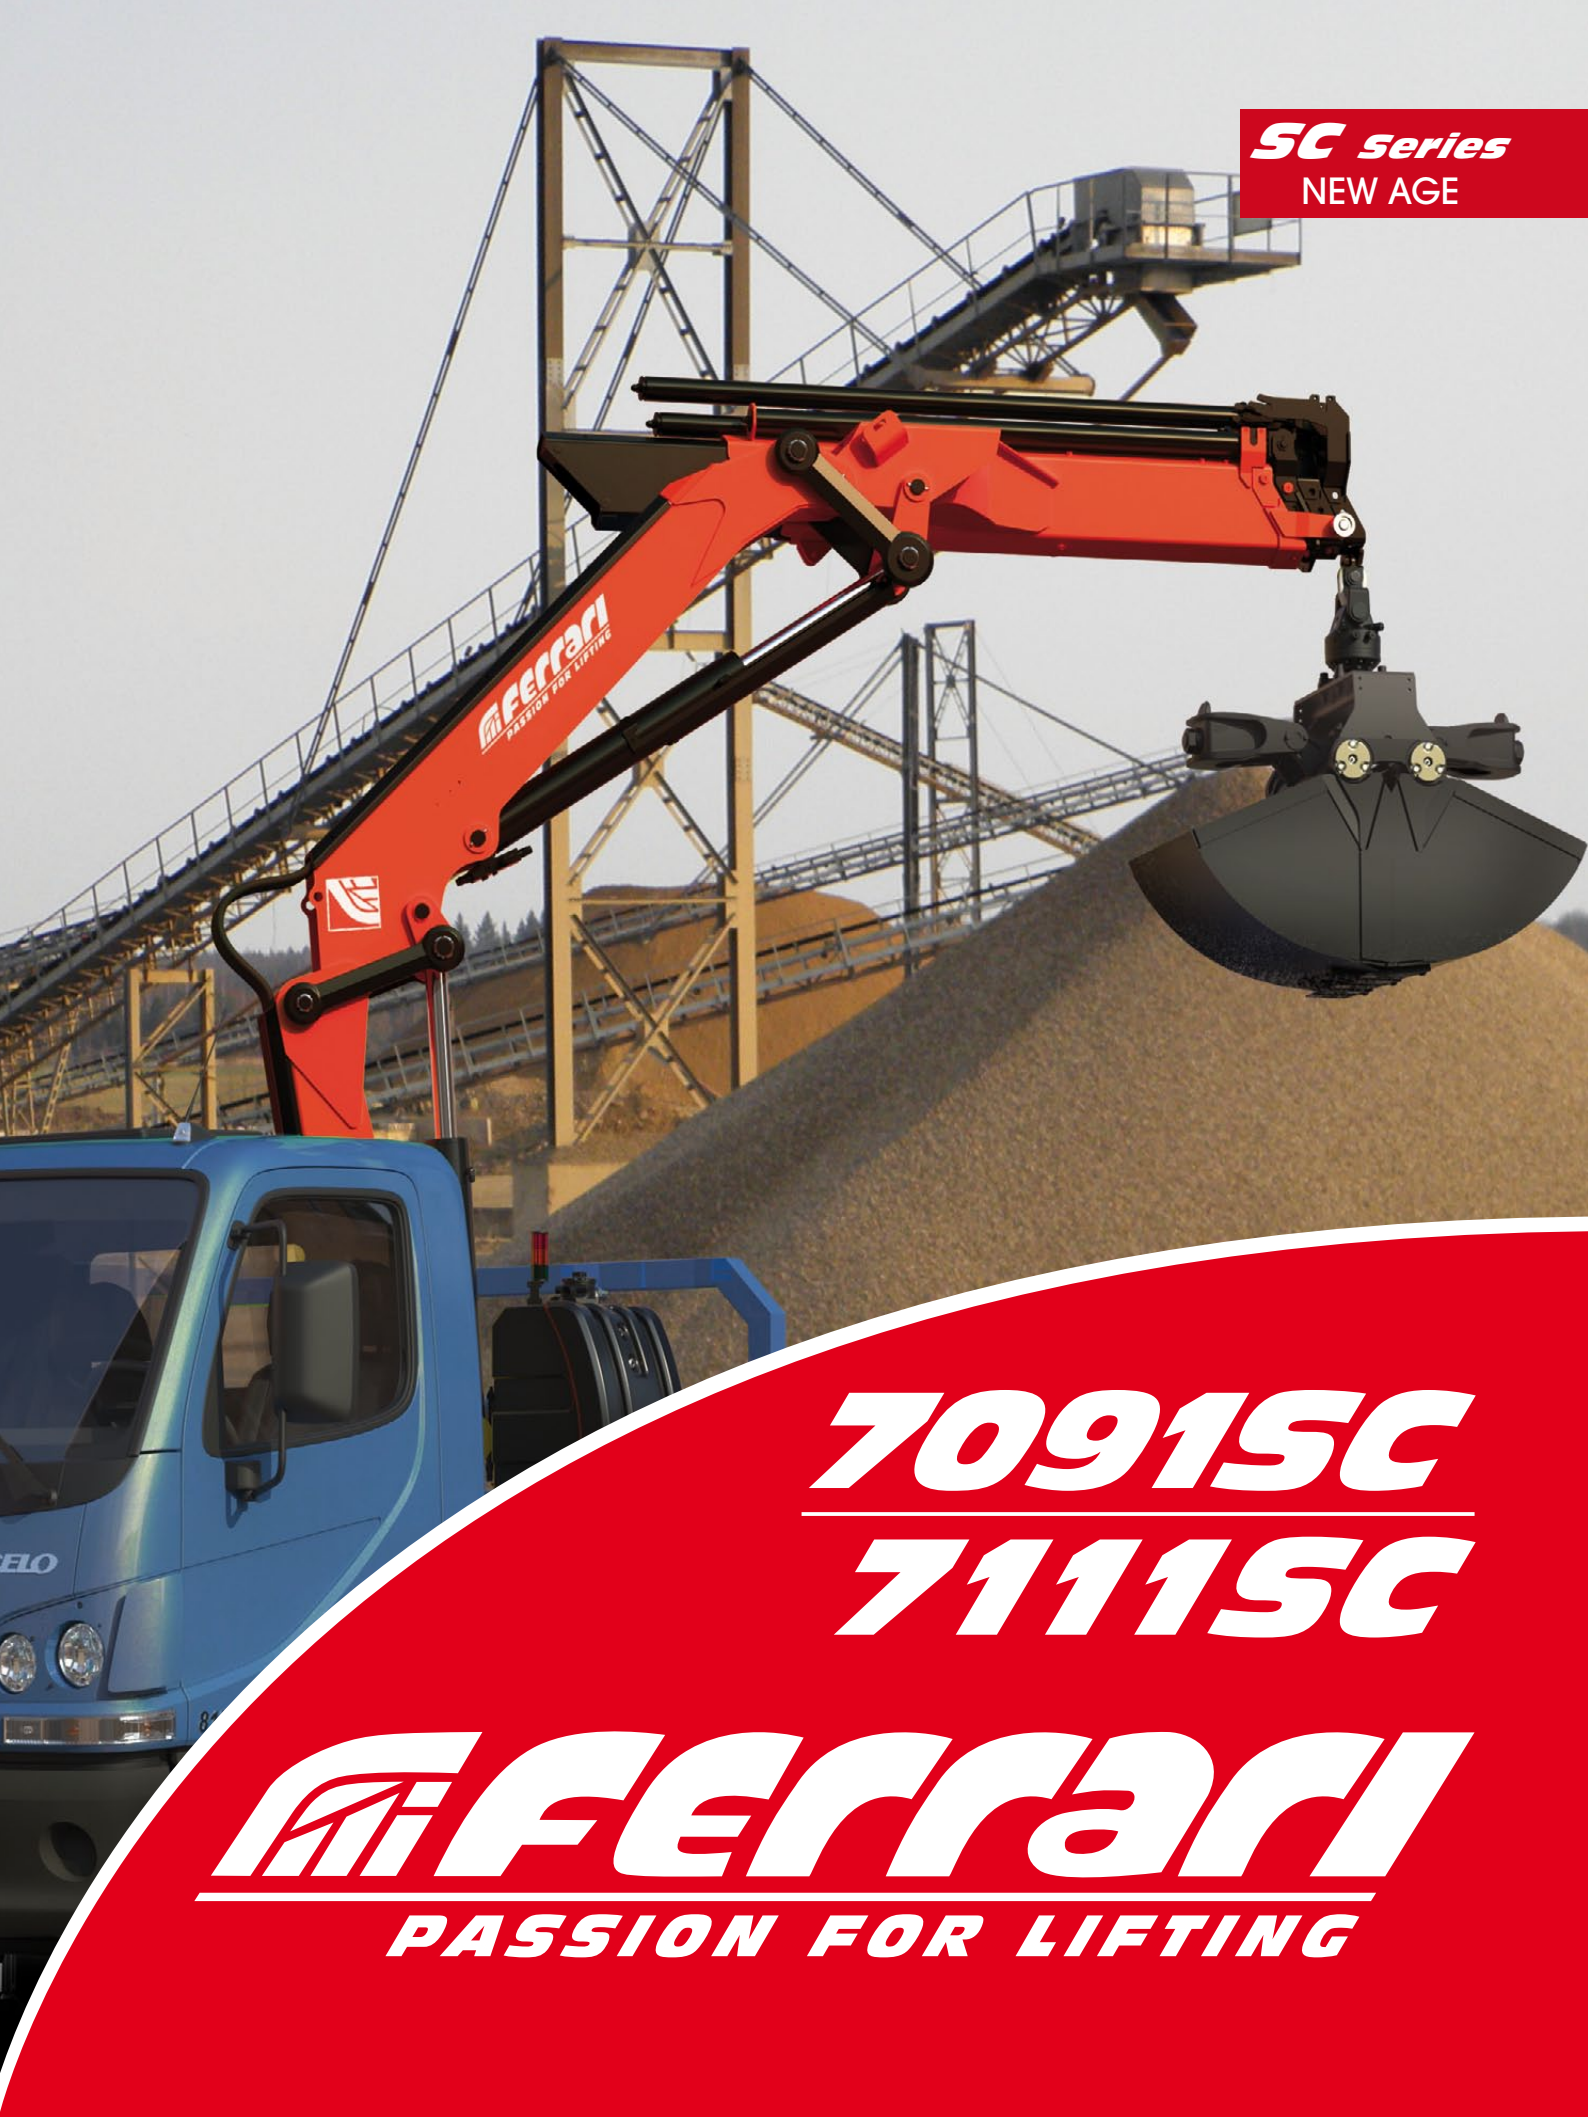

SC series
NEW AGE

7091SC

7111SC

Ferrari

PASSION FOR LIFTING

7091SC - 7111SC Technical data

	7091SC		7111SC	
	A2	A3	A2	A3
A	2285	2285	2273	2273
B	2085	2085	2108	2108
C	1185	1185	1327	1327
D	585	585	635	635
E	160	160	160	160
F	2270	2270	2303	2303
G	3290	3290	3300	3300
H	4790	4790	4805	4805
I	5755	5755	5765	5765
L	840	840	800	800
M	885	885	840	840
N	2290	2210	2260	2180

7091SC

		A2				A3			
kg		2420	1715	1215	2295	1570	1120	850	
m		3,42	4,86	6,67	3,50	4,95	6,75	8,70	

7111SC

		A2				A3			
kg		2231	1643	1239	2156	1563	1154	906	
m		3,55	4,99	6,80	3,62	5,06	6,87	8,82	

Recommended truck:
7091SC - M.T.T. ton 8 - G.V.W. ton 8
7111SC - M.T.T. ton 10 - G.V.W. ton 10