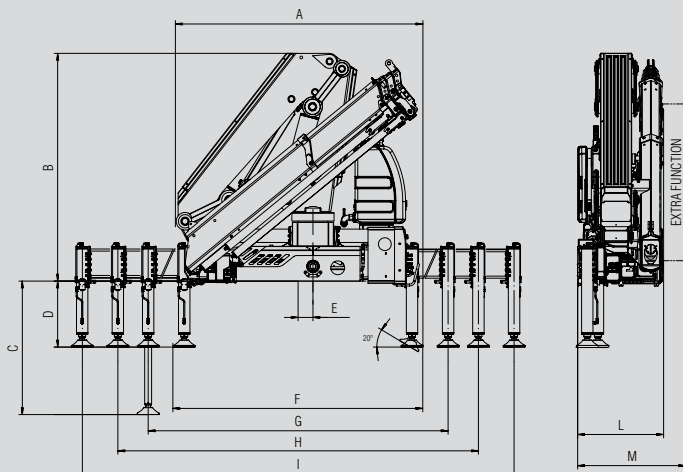

7091SC - 7111SC Technical data

	7091SC		7111SC	
	A2	A3	A2	A3
A	2285	2285	2273	2273
B	2085	2085	2108	2108
C	1185	1185	1327	1327
D	585	585	635	635
E	160	160	160	160
F	2270	2270	2303	2303
G	3290	3290	3300	3300
H	4790	4790	4805	4805
I	5755	5755	5765	5765
L	840	840	800	800
M	885	885	840	840
N	2290	2210	2260	2180