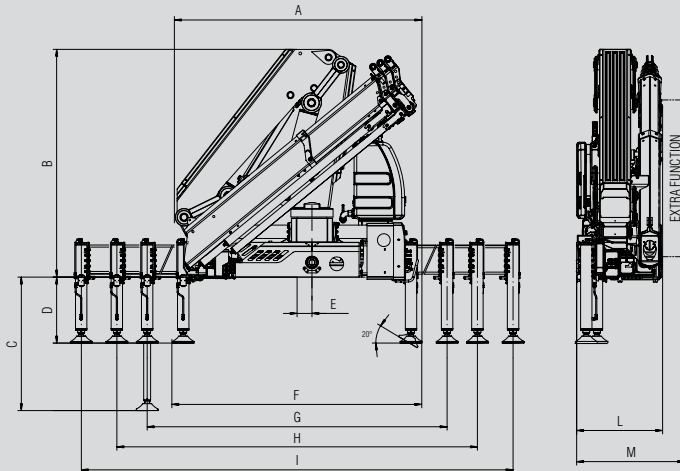

7131SC - 7161SC Technical data

	7131SC		SC 7161SC	
	E2	E3	E2	E3
A	2450	2450	2475	2475
B	2330	2330	2345	2345
C	1362	1362	1365	1365
D	670	670	673	673
E	160	160	160	160
F	2445	2445	2470	2470
G	4200	4200	4200	4200
H	5400	5400	5400	5400
I	6600	6600	6600	6600
L	817	817	817	817
M	900	900	940	940
N	3100	3040	2970	2910